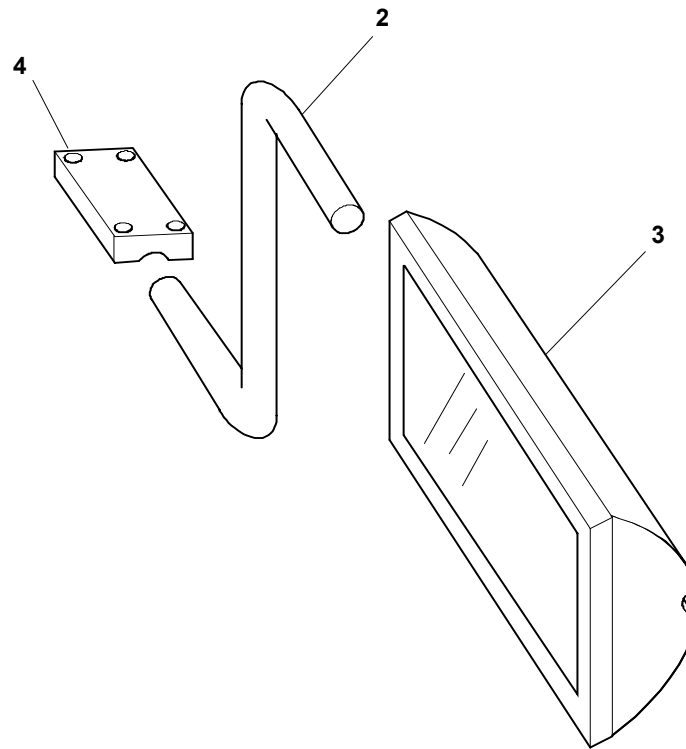

GROVE[®]SPIEGEL LINKS
MIRROR, LEFTBILDТАFEL
PICTORIAL DISPLAY**GMK 3050**
BE 600
G 876

09.02

2082456-ETL A

1/1

2082456-A-BL01
0902-0000